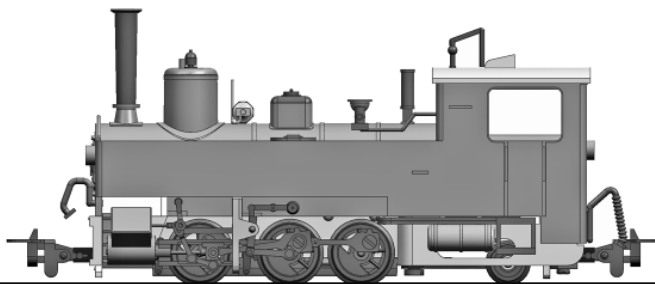

**L141484** Lok Nr. 1, Zillertalbahn

**L141485** ÖBB 298.06

**L141486** U8, Steiermärkische Landesbahn

1

Tenderlokomotive Reihe U

Tank Locomotive Class U

L141484 > L41484 <	L141485 > L41485 <	L141486 > L41486 <	Beschreibung	Description	Preis- gruppe
L41484-110-1	L41485-110-1	L41486-110-1	Lokgehäuse komplett	 Body shell complete	13
L41480-139-1	L41480-139-1	L41480-139-1	Gehäuse-Teile Set	 Set body shell parts	05
L41484-140-1	L41480-140-1	L41486-140-1	Fahrgestell ohne Motor	 Chassis without motor	14
L41480-141-1	L41480-141-1	L41480-141-1	Fahrgestell-Teile Set	 Set chassis parts	04
L41481-142-1	L41480-142-1	L41486-142-1	Zylinderblock	 Cylinder part	02
L41480-145-1	L41480-145-1	L41480-145-1	Gestänge komplett	 Rod set complete	11
L41480-166-1	L41480-166-1	L41480-166-1	Nachlaufgestell komplett	 Rear bogie complete	05

**L141484** Lok Nr. 1, Zillertalbahn

**L141485** ÖBB 298.06

**L141486** U8, Steiermärkische Landesbahn

2

Tenderlokomotive Reihe U

Tank Locomotive Class U

L141484 > L41484 <	L141485 > L41485 <	L141486 > L41486 <	Beschreibung		Description	Preis- gruppe
L41480-178-1	L41480-178-1	L41480-178-1	Radkontakt-Teile komplett mit Litzen		Wheel contact parts complete with wires	07
L41480-180-1	L41480-180-1	L41480-180-1	Motor-Platine		Motor PCB	05
L41484-910-1	L41480-910-1	L41482-910-1	Treibradsatz komplett		Driving wheel set	08
L41480-940-1	L41480-940-1	L41480-940-1	Schrauben-Set		Screw set	02
L41480-980-1	L41480-980-1	L41480-980-1	Motor komplett mit Litzen		Motor complete with wires	09
L41480-990-1	L41480-990-1	L41480-990-1	Getriebeteile komplett		Gear unit parts complete	02
L949100	L949100	L949100	H0e Bügelkupplung NEM 355		Loop & hook coupling H0e NEM 355	
L949120	L949120	L949120	H0e Kadeekupplung NEM 355		Kadee coupling H0e NEM 355	
L949130	L949130	L949130	H0e Kupplungsschacht NEM 355		Coupling shaft H0e NEM 355	