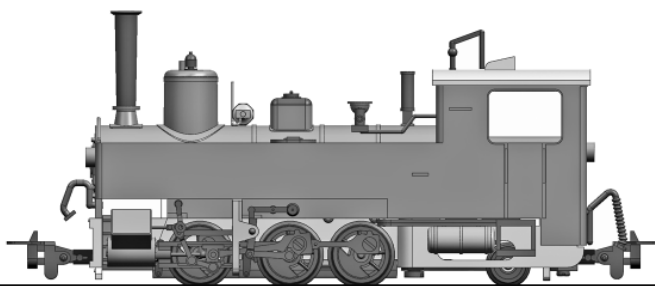

**L141484** Lok Nr. 1, Zillertalbahn

**L141485** ÖBB 298.06

**L141486** U8, Steiermärkische Landesbahn

1

Tenderlokomotive Reihe U

Tank Locomotive Class U

L141484 > L41484 <	L141485 > L41485 <	L141486 > L41486 <	Beschreibung	Description	Preis- gruppe
L41484-110-1	L41485-110-1	L41486-110-1	Lokgehäuse komplett	 Body shell complete	13
L41480-139-1	L41480-139-1	L41480-139-1	Gehäuse-Teile Set	 Set body shell parts	05
L41484-140-1	L41480-140-1	L41486-140-1	Fahrgestell ohne Motor	 Chassis without motor	14
L41480-141-1	L41480-141-1	L41480-141-1	Fahrgestell-Teile Set	 Set chassis parts	04
L41481-142-1	L41480-142-1	L41486-142-1	Zylinderblock	 Cylinder part	02
L41480-145-1	L41480-145-1	L41480-145-1	Gestänge komplett	 Rod set complete	11
L41480-166-1	L41480-166-1	L41480-166-1	Nachlaufgestell komplett	 Rear bogie complete	05

**L141484** Lok Nr. 1, Zillertalbahn

**L141485** ÖBB 298.06

**L141486** U8, Steiermärkische Landesbahn

2

Tenderlokomotive Reihe U

Tank Locomotive Class U

L141484 > L41484 <	L141485 > L41485 <	L141486 > L41486 <	Beschreibung		Description	Preis- gruppe
L41480-178-1	L41480-178-1	L41480-178-1	Radkontakt-Teile komplett mit Litzen		Wheel contact parts complete with wires	07
L41480-180-1	L41480-180-1	L41480-180-1	Motor-Platine		Motor PCB	05
L41484-910-1	L41480-910-1	L41482-910-1	Treibradsatz komplett		Driving wheel set	08
L41480-940-1	L41480-940-1	L41480-940-1	Schrauben-Set		Screw set	02
L41480-980-1	L41480-980-1	L41480-980-1	Motor komplett mit Litzen		Motor complete with wires	09
L41480-990-1	L41480-990-1	L41480-990-1	Getriebeteile komplett		Gear unit parts complete	02
L949100	L949100	L949100	H0e Bügelkupplung NEM 355		Loop & hook coupling H0e NEM 355	
L949120	L949120	L949120	H0e Kadeekupplung NEM 355		Kadee coupling H0e NEM 355	
L949130	L949130	L949130	H0e Kupplungsschacht NEM 355		Coupling shaft H0e NEM 355	